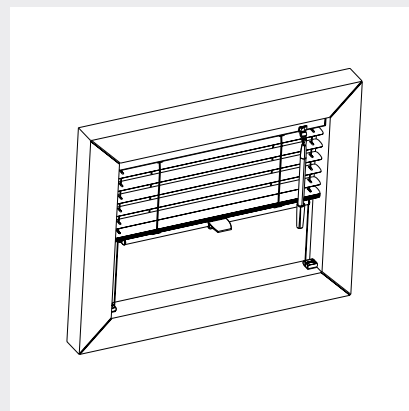

MELLANGLAS & FRIHÄNGANDE

Max storlek: 3000 x 3000 mm (BxH)*

DESIGNLIST

Max storlek: 3000 x 3000 mm (BxH)*

FÖRSPÄNND

Max storlek: 1300 x 2000 mm (BxH)**

* Maxyta 8 m²

** Max yta 2 m²