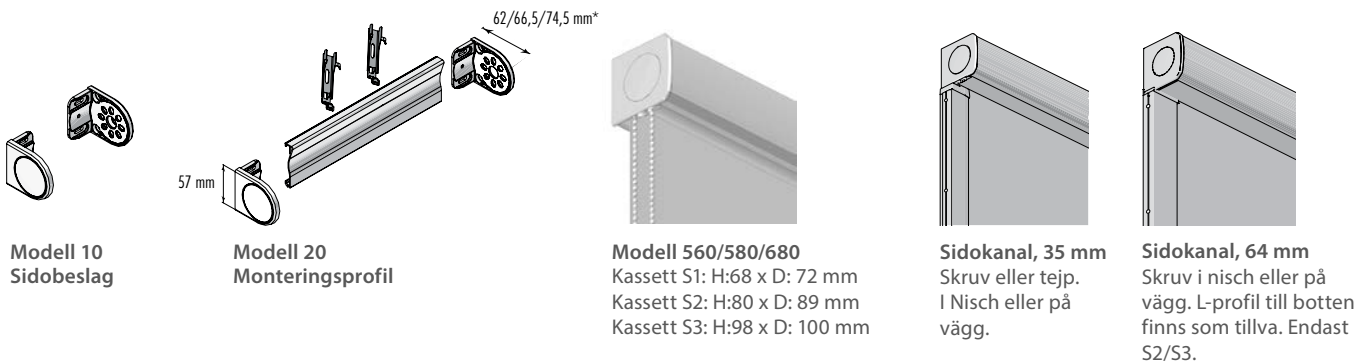

Modeller

* Mått inkl. beslag

Kassett med sidokanaler tillverkas endast med avslut 600.

Wirestyrning

Det är möjligt att få wirestyrning till modell 10 och 20 (sidobeslag och monteringsprofil), när man väljer sidodrag eller motor. Alltid med avslut 124.