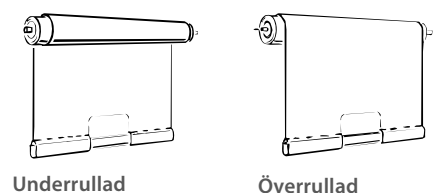

Typ 9 Skylight med sidokanaler

RÖR

Rullgardin tillverkas på aluminiumrör och dimensionen är beroende på produktens bredd och höjd. Det går alltid välja större rörstorlek mot pristillägg.

Standard rör	Produktbredd	Max. produkthöjd
Ø31 mm	< 200 cm	300 cm
Ø37 mm	200 - 250 cm	300 cm
Ø50 mm	250 - 300 cm	300 cm
Ø62 mm	300 - 350 cm	400 cm

Över/underrullad

Välj om väven ska rullas över eller under röret. Överrullat går inte att få med kassett.

Notera att en smal och hög väv har större risk att dra snett när höjden är mer än fyra gånger rullgardinens bredd.