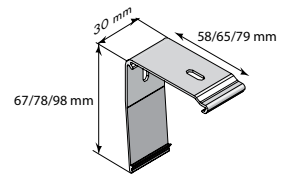

Sidobeslag, plast
Basic

Sidobeslag, stål*
Standard

Sidobeslag, Design
Standard

Clipsbeslag
till monteringsprofil

Beslag till kassett,
S1/S2/S3

* Till 62 mm används 55XL/75XL beslag, som mäter H: 75 mm och D: 93/113 mm.