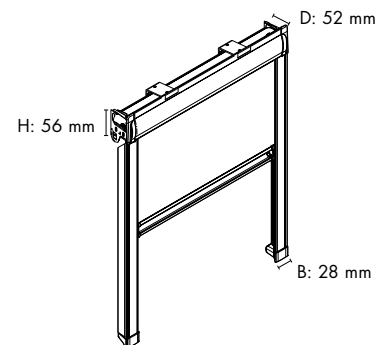

Typ 9 Skylight med sidokanaler

RÖR

Rullgardin tillverkas på aluminiumrör och dimensionen är beroende på produktens bredd och höjd. Det går alltid välja större rörstorlek mot pristillägg.

Standard rör	Produktbredd	Max. produkthöjd
Ø31 mm	< 200 cm	300 cm
Ø37 mm	200 - 250 cm	300 cm
Ø50 mm	250 - 300 cm	300 cm
Ø62 mm	300 - 350 cm	400 cm