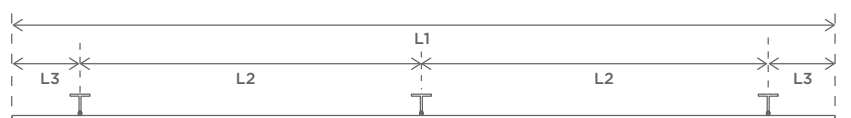

5 LED-SHOT-SPOT

Mere produktinformation på
www.solamagic.nu