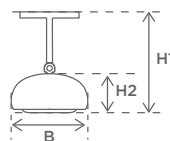

Dimensioner

B Bredde: 89 mm

H1 Højde H1: 116 mm

H2 Højde H2: 40 mm

3 spots:

L1 Længde: 2000 mm

L2 Længde: 1500 mm

L3 Længde: 250 mm

4 spots:

L1 Længde: 2500 mm

L2 Længde: 1500 mm

L3 Længde: 500 mm

5 spots:

L1 Længde: 3000 mm

L2 Længde: 1250 mm

L3 Længde: 250 mm