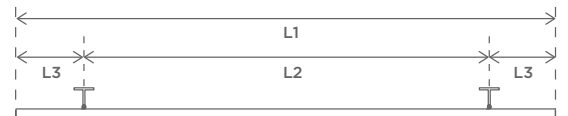

Dimensioner

B Bredde: 89 mm

H1 Højde H1: 116 mm

H2 Højde H2: 40 mm

3 spots:

L1 Længde: 2000 mm

L2 Længde: 1500 mm

L3 Længde: 250 mm

4 spots:

L1 Længde: 2500 mm

L2 Længde: 1500 mm

L3 Længde: 500 mm

5 spots:

L1 Længde: 3000 mm

L2 Længde: 1250 mm

L3 Længde: 250 mm