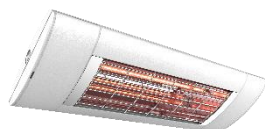

Premium

Den flexibla och effektiva nykomlingen!

1400w: 3,995,00 SEK

2000w: 4,495,00 SEK

2500w: 5,995,00 SEK

2500w BTC: 8,995,00 SEK

2500w ARC: 7,995,00 SEK

Fjärrkontroll ARC: 595,00 SEK

BTC = Reglera värmen med din smartphone.

ARC = Reglera värmen med fjärrkontroll.