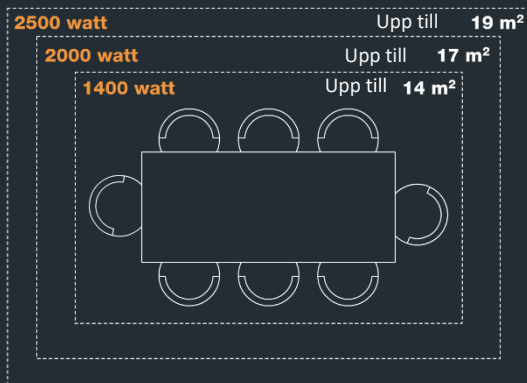

GARANTERAD KVALITET

På Solamagic® vill vi inte bara leverera en bra produkt – vi vil leverera en fantastisk produkt som du kan njuta av i många år. Därför produceras våra värmelampor enbart i egna fabriker i Tyskland, där de genomgår en rigorös kvalitets kontroll innan dom lämnar produktionen. För ytterligare information om våra produkter och den unika tekniken bakom, besök vår webbplats på www.solamagic.nu

Alla priser inklusive moms.

Täckningsyta i m2 och montagehöjder är vägledande för installation.

SOLAMAGIC®
Gör din utomhustid ännu bättre