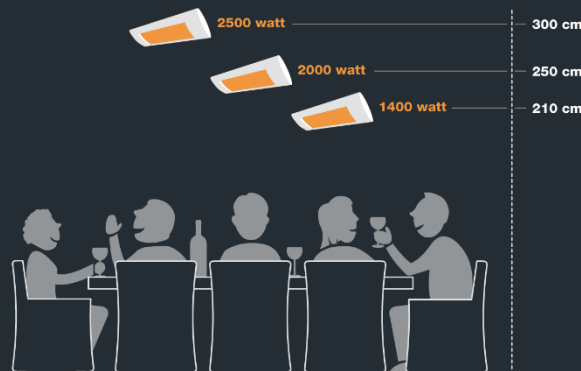

GARANTERAD KVALITET

På Solamagic® vill vi inte bara leverera en bra produkt – vi vil leverera en fantastisk produkt som du kan njuta av i många år. Därför produceras våra värmelampor enbart i egna fabriker i Tyskland, där de genomgår en rigorös kvalitets kontroll innan dom lämnar produktionen. För ytterligare information om våra produkter och den unika tekniken bakom, besök vår webbplats på www.solamagic.nu

Alla priser inklusive moms.

Täckningsyta i m2 och montagehöjder är vägledande för installation.

SOLAMAGIC®
Gör din utomhustid ännu bättre