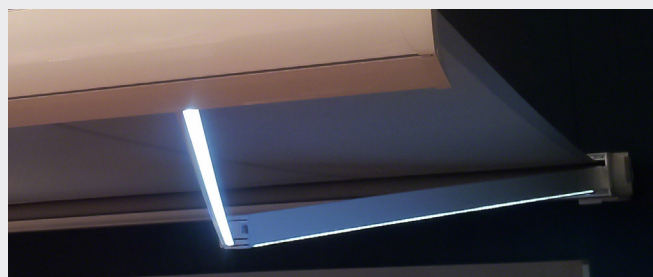

Terrassmarkis T720

EXKLUSIVT, SNYGGT & HÅLLBART

Terrassmarkis i modern design

StyRa® Terrassmarkis T720 är den perfekta markisen för din uteplats eller balkong. Den är alltid motordriven och kan styras via din smartphone, fjärrkontroll eller automatik. När markisen inte används skyddas den i sitt inre läge av en sluten kassett, snyggt och hållbart i längden. Du har möjlighet att välja till LED-belysning i armarna för att fortsätta en härlig kväll under markisen.

StyRa® utvecklas och produceras av KD Solskydd och säljs i välsorterade solskyddsbutiker. För mer information; www.styrasolskydd.se

Terrassmarkis T720

EXKLUSIVT, SNYGGT & HÅLLBART

Modern och stilren design | StyRa® Terrassmarkis T720 har en smäcker och stilren design då hela konstruktionen skyddas av en sluten kassett i inkört läge. Precis som alla andra StyRa® produkter tillverkas detta solskydd måttbestäld utefter kundens önskemål och behov. Utrusta din markis med skaksensor så att markisen åker in automatiskt om det blåser för mycket.