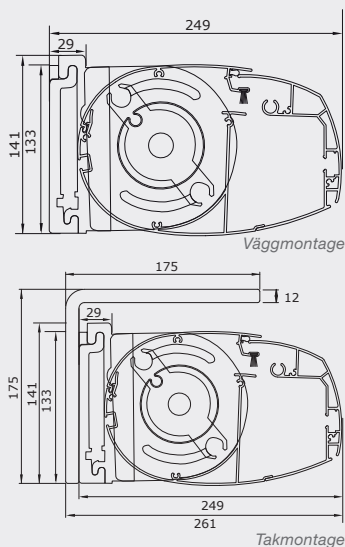

Tillvalet LED-belysning i armarna

TERRASSMARKIS T720

Max storlek: 6000 x 3000 mm (BxH)

Tillval

Välj till LED-belysning* i armarna för att förlänga dagen under markisen.
*Gäller endast 3m utfall

PROFILER

Vävar