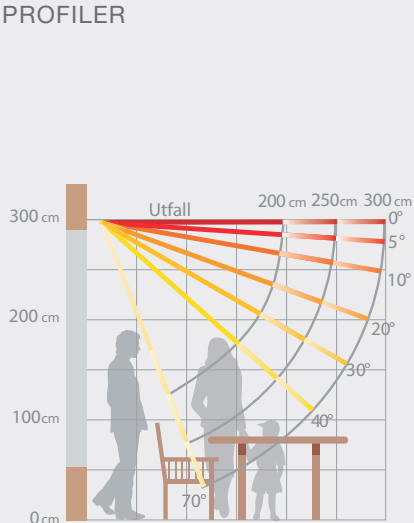

Tillvalet LED-belysning i armarna

TERRASSMARKIS T720

Max storlek: 6000 x 3000 mm (BxH)

Tillval

Välj till LED-belysning* i armarna för att förlänga dagen under markisen.
*Gäller endast 3m utfall

PROFILER

Vävar